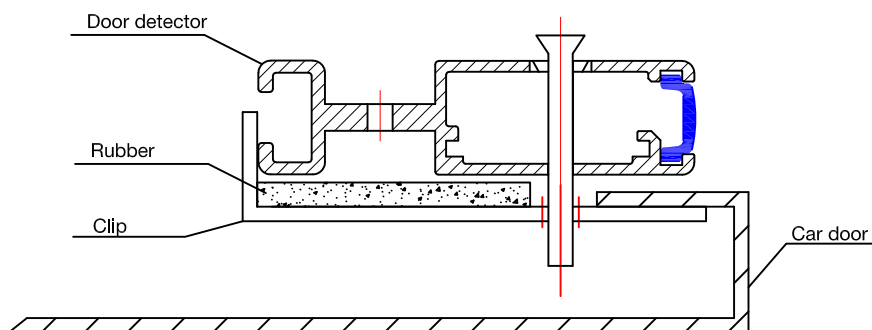

DATA SHEET  
DOOR DETECTOR CLIP 03.G5.CLP.UPR

Doc. Nr.	03.G5.CLP.UPR	Date	02.JULY.2020
Control	E319560F-DJ		