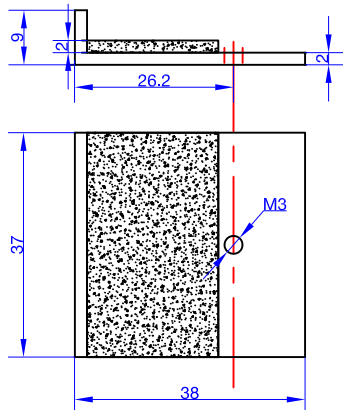

DATA SHEET  
DOOR DETECTOR CLIP 03.G5.CLP.UPR

Doc. Nr.	03.G5.CLP.UPR	Date	02.JULY.2020
Control	E319560F-DJ		