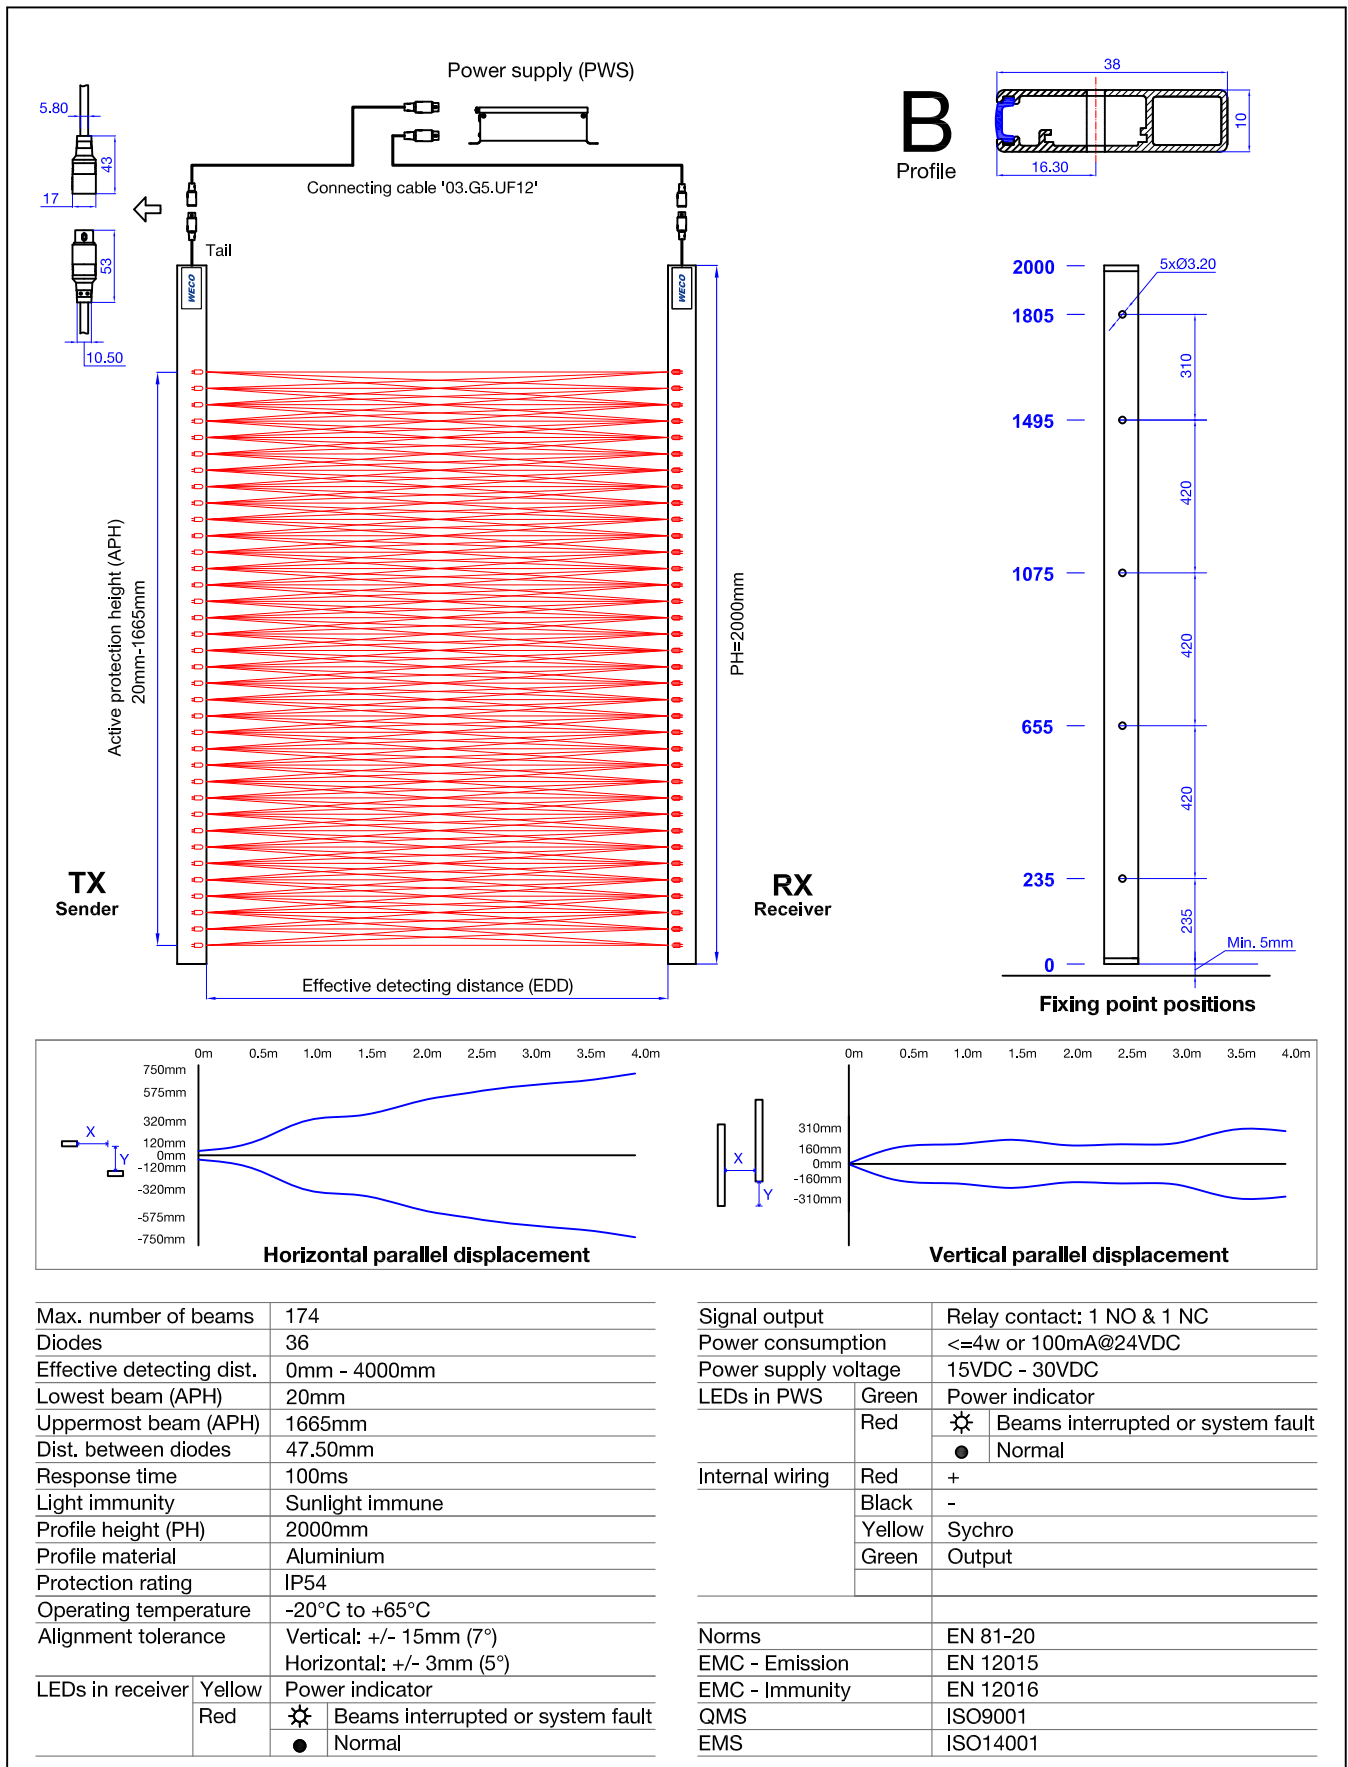

# DATA SHEET

## DOOR DETECTOR 03.G5.B174

Doc. Nr.	03.G5.B174	Date	11.NOV.2021
Control	E317242F-DJ		