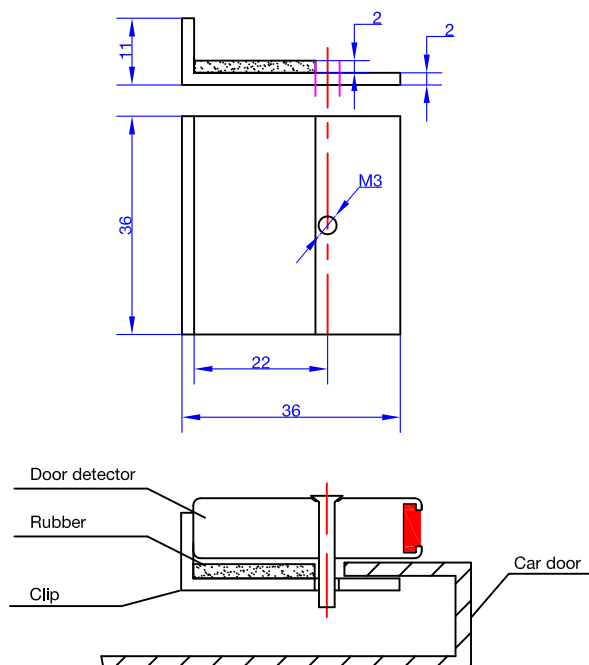

DATA SHEET  
DOOR DETECTOR 03.G5.CLP.BTM

Doc. Nr.	03.G5.CLP.BTM	Date	02.NOV.2016
Control	E317520F-DJ		