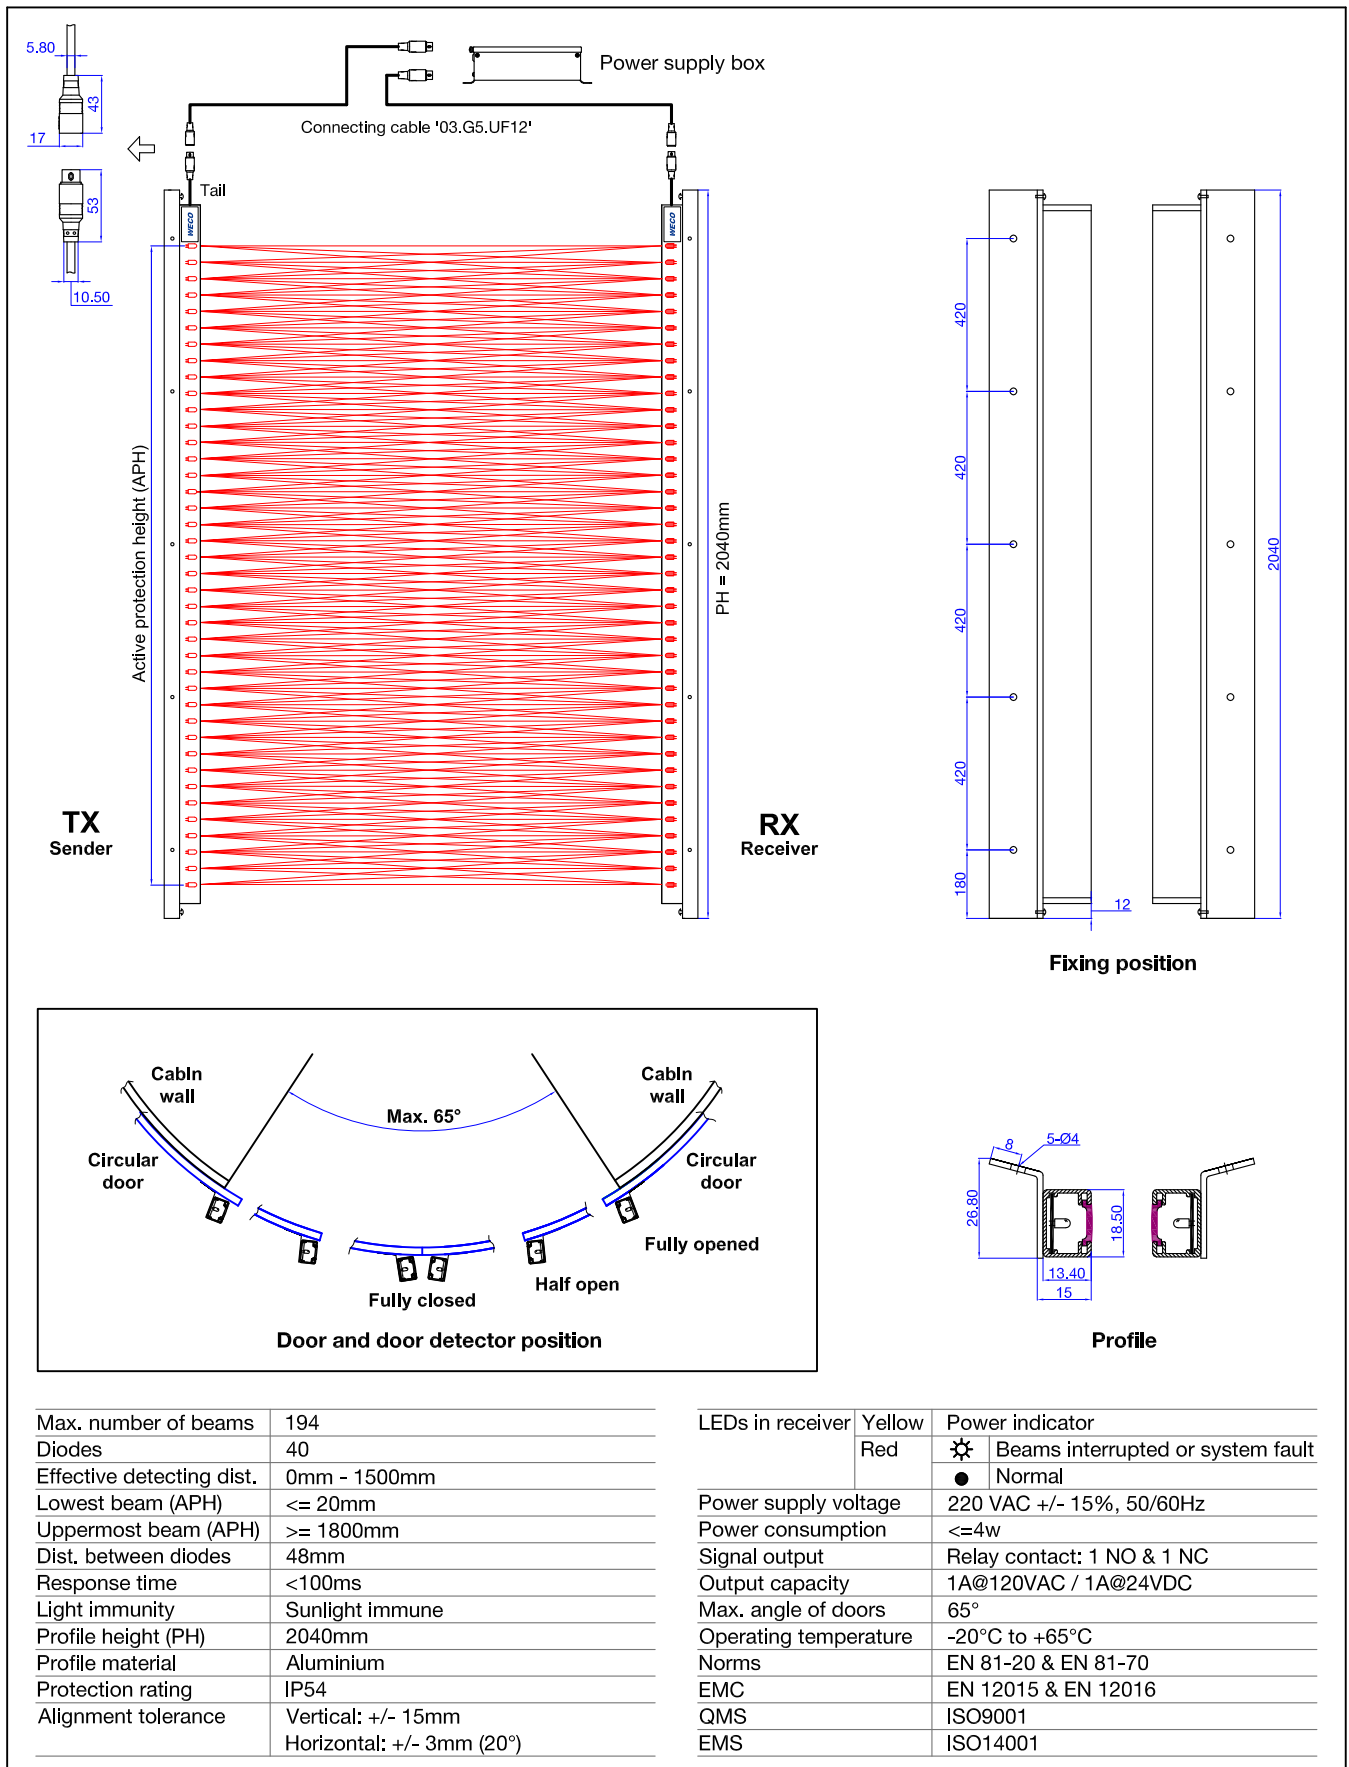

DATA SHEET
DOOR DETECTOR 03.G5.YOP.194

Doc. Nr.	03.G5.YOP.194	Date	12.SEP.2023
Control	E319531F-DJ		